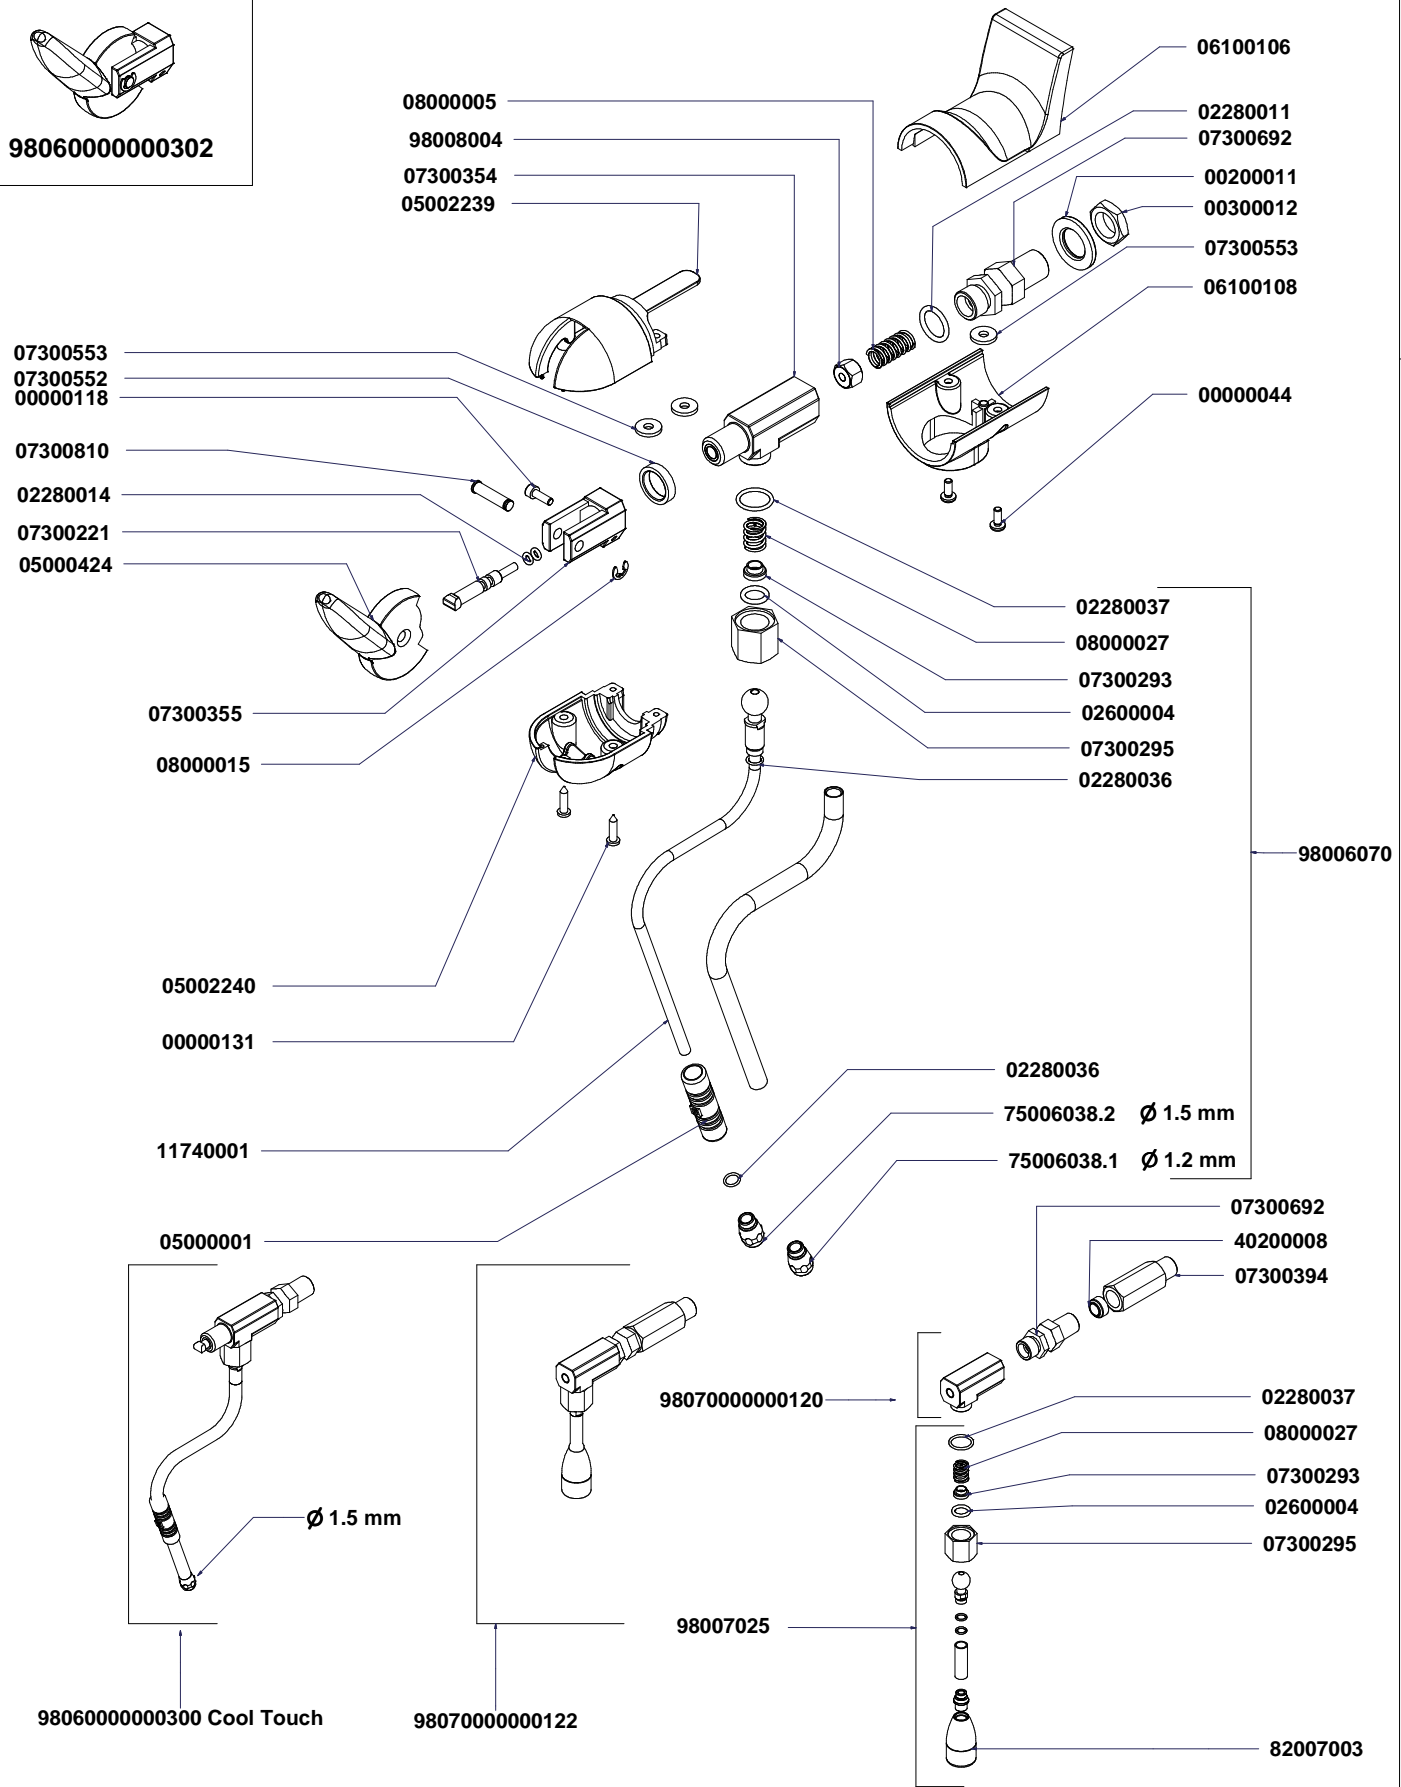

COMPONENTI RUBINETTI VAPORE E ACQUA CALDA

STEAM & HOT WATER VALVES PARTS

V
A
3
8
8

98060000000302

dal 1905

TAV 04