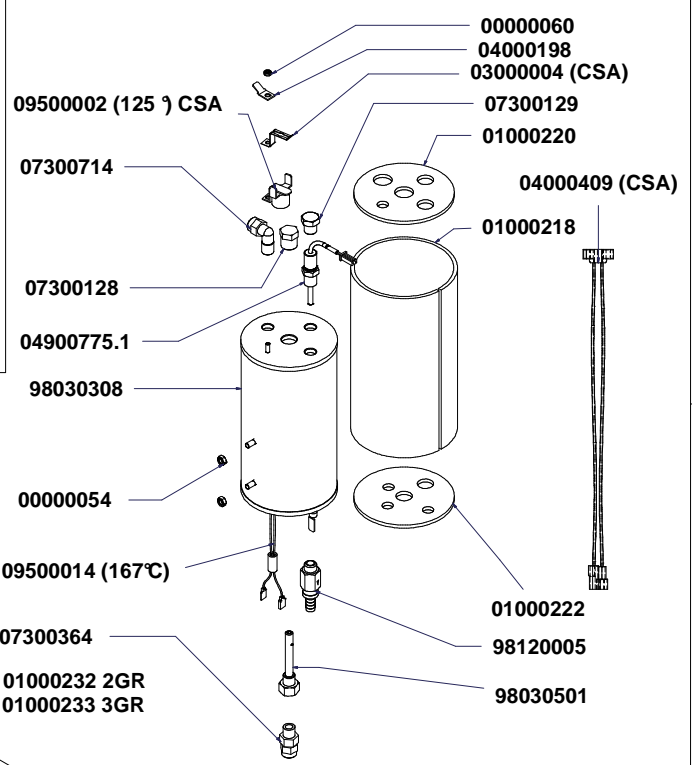

## BOILER PARTS T3

V  
A  
3  
8  
8

9803000000982 2GR  
9803000000983 3GR

9803000000130000 \*  
98030000001310000 \* (DX)

09500002 (125 °) CSA  
07300714  
07300128  
04900775.1  
98030308  
00000054  
09500014 (167°C)  
07300364  
01000232 2GR  
01000233 3GR  
00000060  
04000198  
03000004 (CSA)  
07300129  
01000220  
04000409 (CSA)  
01000218  
01000222  
98120005  
98030501