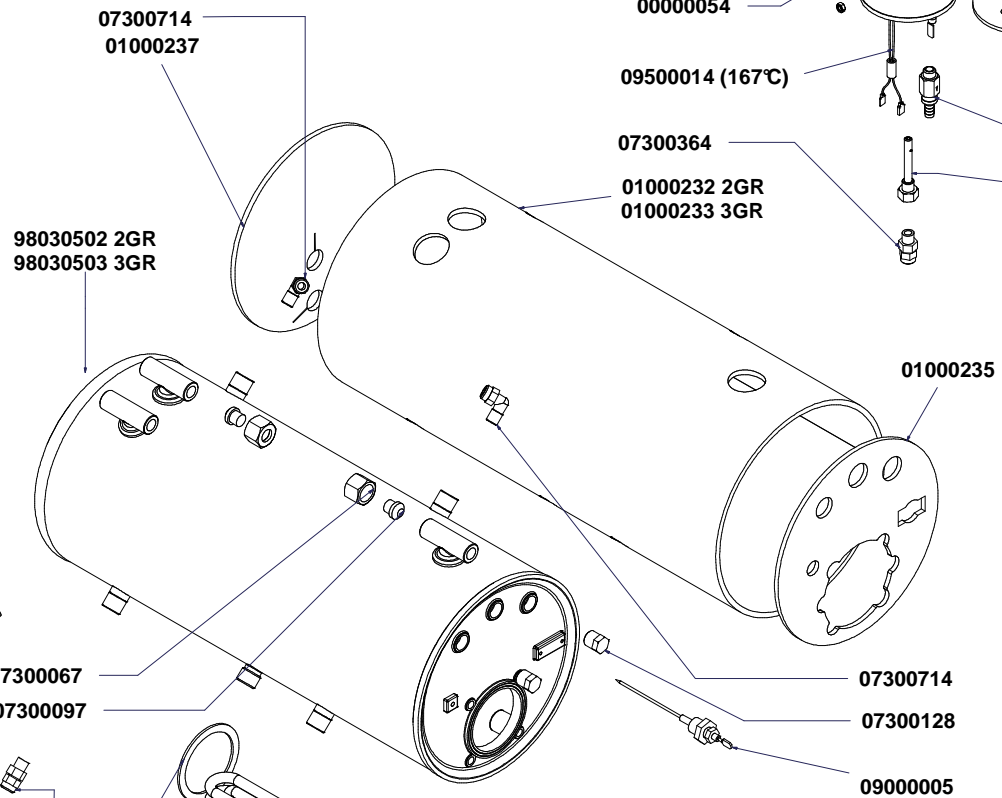

## BOILER PARTS T3

V  
A  
3  
8  
8

9803000000982 2GR  
9803000000983 3GR

9803000000130000 \*  
98030000001310000 \* (DX)

09500002 (125 °) CSA  
07300714  
07300128  
04900775.1  
98030308  
00000054  
09500014 (167°C)  
07300364  
01000232 2GR  
01000233 3GR  
00000060  
04000198  
03000004 (CSA)  
07300129  
01000220  
04000409 (CSA)  
01000218  
01000222  
98120005  
98030501