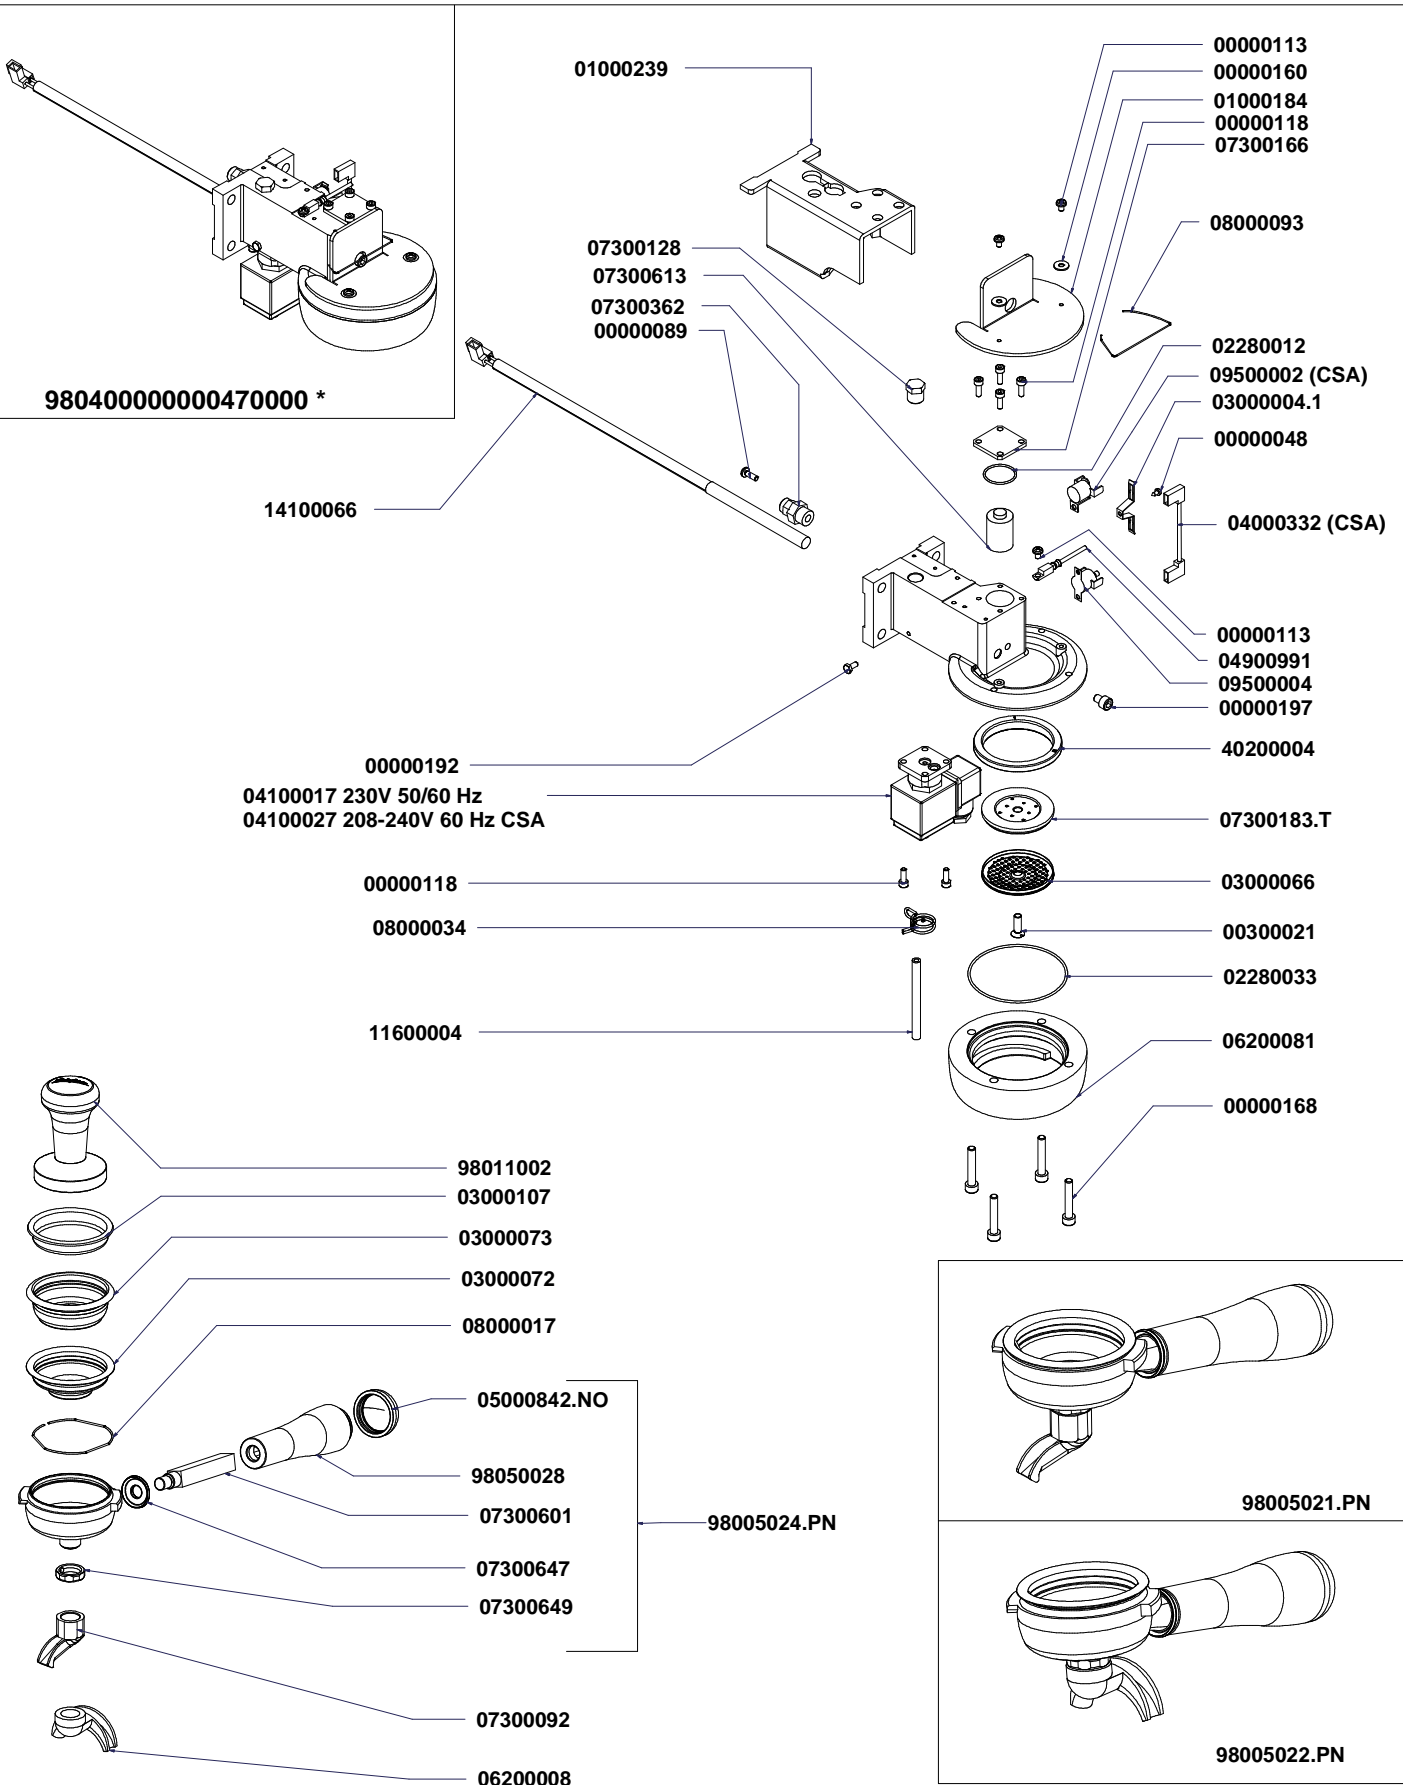

COMPONENTI GRUPPO EROGAZIONE

PURING UNIT COMPONENTS

V
A
3
8
8

* SPECIFICARE VERSIONE
SPECIFY VERSION

dal 1905

TAV 03