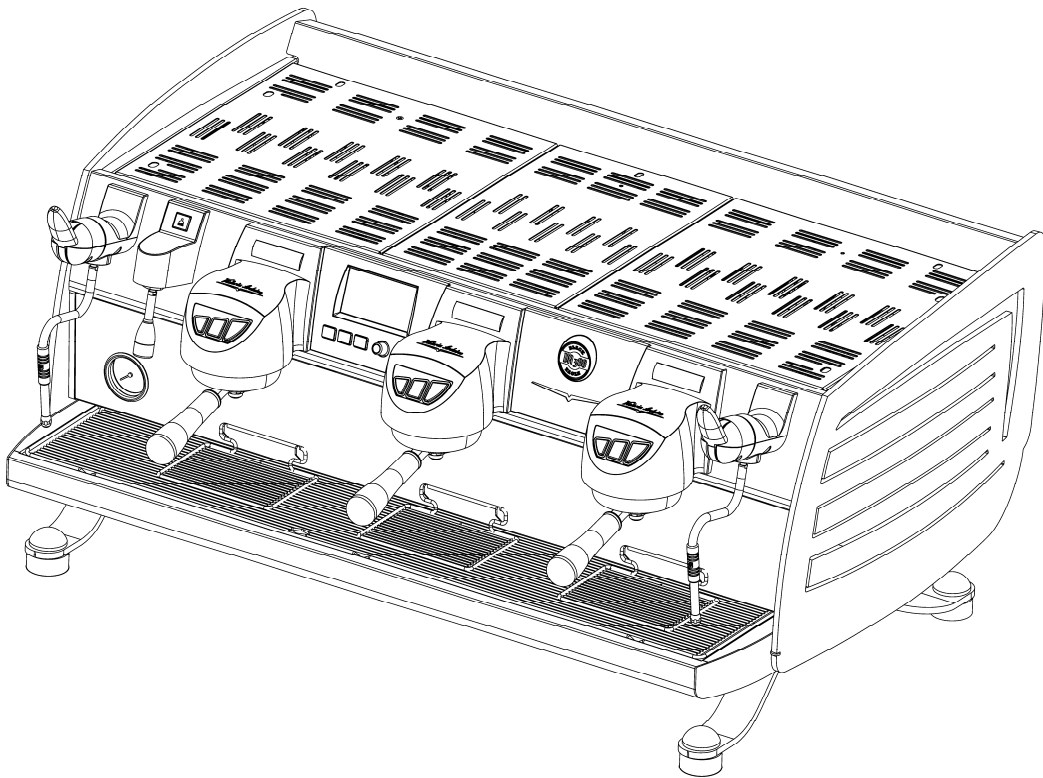

PRODOTTI / RICAMBI  
PRODUCTS / SPARE PARTS  
PRODUITS / PIÈCES DÉTACHÉES  
PRODUKTE / ERSATZTEILE  
PRODUCTOS / REPUESTOS

*Victoria Arduino*  
dal 1905

**ESPLOSO**

**08/10/2014**

**VA388 BLACK EAGLE**

- » **TAV 01** - COMPONENTI CARENA 2-3 GRUPPI
- » **TAV 02** - DETTAGLIO COMPONENTI PULSANTIERE DISPLAY
- » **TAV 03** - COMPONENTI GRUPPO EROGAZIONE
- » **TAV 04** - COMPONENTI RUBINETTI VAPORE E ACQUA CALDA
- » **TAV 05** - GRUPPO CALDAIE T3
- » **TAV 06** - COMPONENTI GRUPPO IDRAULICO
- » **TAV 07** - COMPONENTI GRUPPO POMPA
- » **TAV 08** - COMPONENTI MISCELATORE ACQUA CALDA E TUBI VAPORE
- » **TAV 09** - COMPONENTI TELAIO 2-3 GRUPPI
- » **TAV 10** - COMPONENTI ELETTRICI ED ELETTRONICI