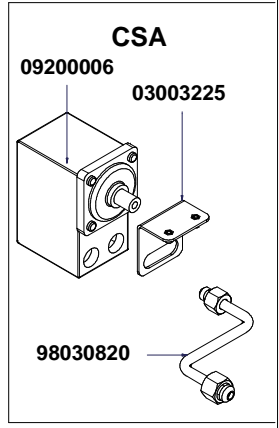

CSA
09200006
03003225
98030820

*SPECIFICARE VERSIONE
SPECIFICY VERSION